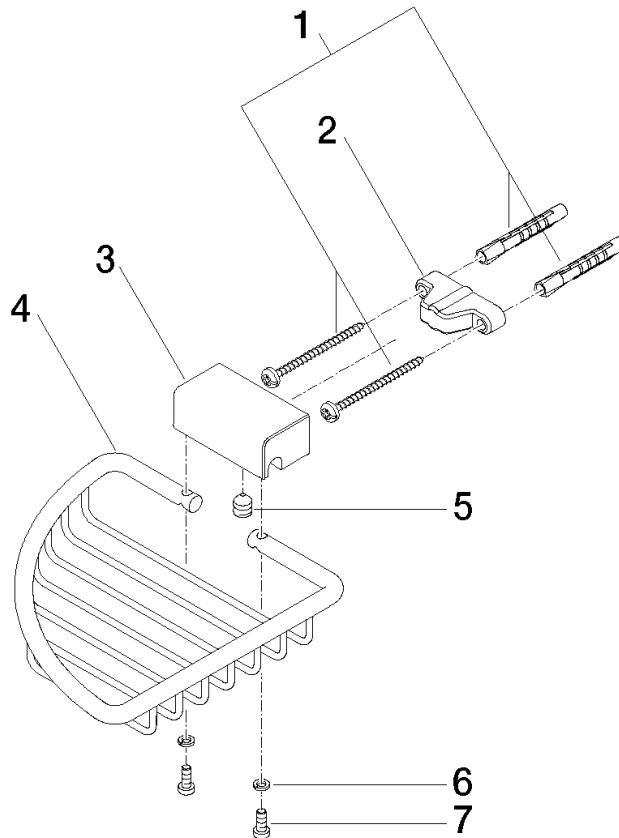

83 281 530

- Breite 150 mm
- Höhe 40 mm
- Ausladung 165 mm

Passt zu: IMO, LULU, MADISON, MEM, TARA, CL.1, LISSÉ, VAIA, META, CYO

	Platin	83 281 530-08
	Chrom	83 281 530-00
	Platin gebürstet	83 281 530-06
	Messing (23kt Gold)	83 281 530-09
	Dark Chrome	83 281 530-19
	Light Gold	83 281 530-26
	Light Gold gebürstet	83 281 530-27
	Messing gebürstet (23kt Gold)	83 281 530-28
	Schwarz matt	83 281 530-33
	Bronze gebürstet	83 281 530-42
	Champagne gebürstet (22kt Gold)	83 281 530-46
	Champagne (22kt Gold)	83 281 530-47
	Chrom gebürstet	83 281 530-93
	Dark Platin gebürstet	83 281 530-99

83 281 530

mm [inches]

83 281 530

Ersatzteile für die
anderen
Oberflächenvarianten
finden Sie hier:
Chrom

Ersatzteilstückliste

Nr.	Artikelnummer	Benennung	Verbaumenge	Lieferzeit
1	05 30 31 025 00 90	Befestigungssatz	1	2
2	09 17 20 030 90	Halter	1	2
3	08 17 30 501-08	Halter	1	40
4	08 18 90 905-08	Korb	1	60
5	09 31 11 002 90	Stift	1	2
6	90 30 11 029 00 90	Scheibe	2	2
7	09 30 30 054 90	Schraube	2	2